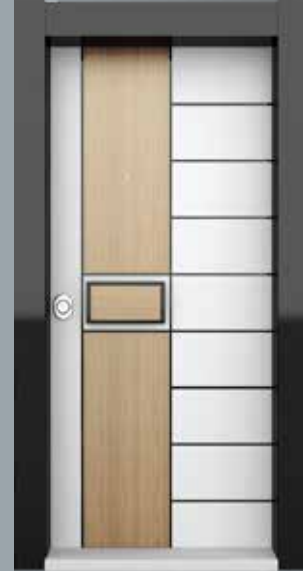

neko

Anthracite | Boynatu  
Antrasit | Boynatu

White | Anthracite, Black  
Beyaz | Antrasit, Siyah

Walnut | Black, Anthracite  
Ceviz | Siyah, Antrasit

LINE SERIES  
LINE SERİSİ

road

White | Black, Walnut  
Beyaz | Siyah, Ceviz