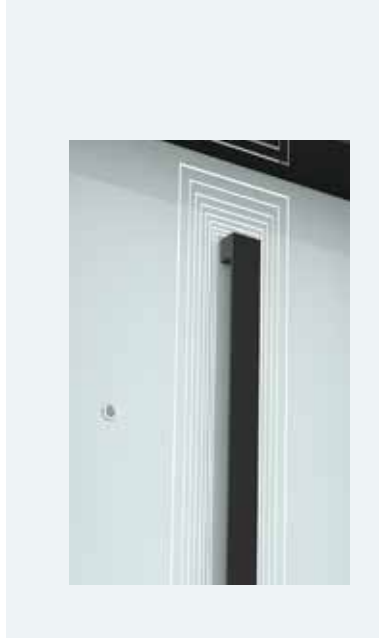

LIGHT SERIES
LIGHT SERİSİ

odo

Lighted Tempered Black Glass | Apple
Işıklı Temperli Siyah Cam | Elma