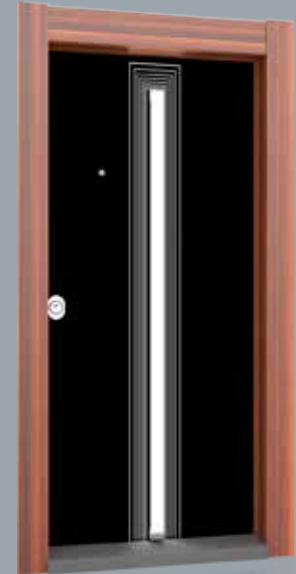

LIGHT SERIES
LIGHT SERİSİ

odo

Lighted Tempered Black Glass | Apple
Işıklı Temperli Siyah Cam | Elma